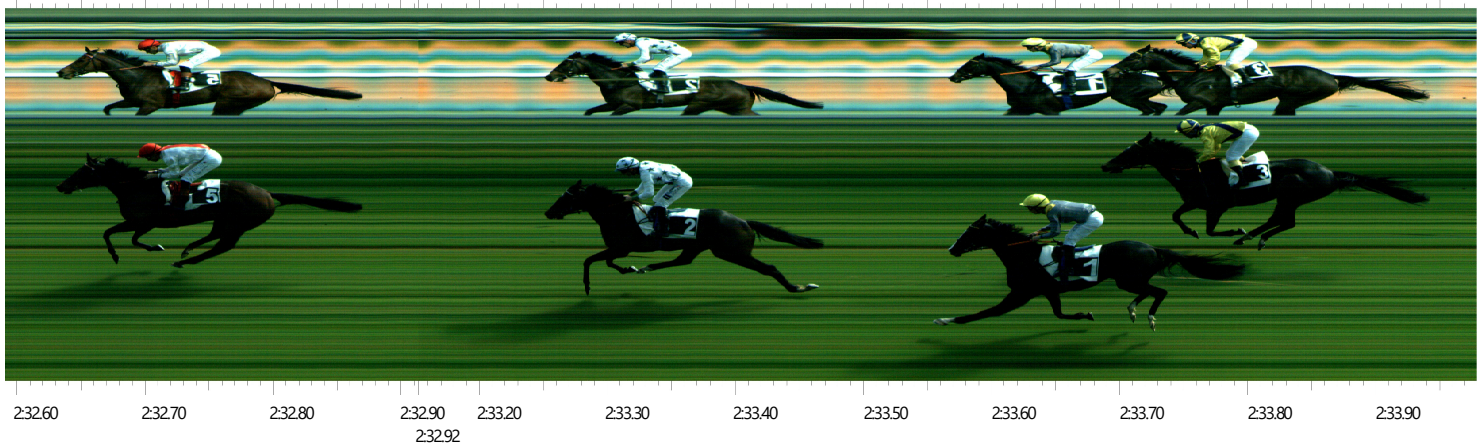

Hora de la Salida: 22/04/2026 10:57:31.06

Puesto	Dorsal	Caballo	Nombre	Apellidos	Tiempo	Longitudes
1	5	DARKAVA	R.	SOUSA	2:32.63	
2	2	RONCAL	V.	JANACEK	2:33.25	3
3	1	PHILAU	R.N.	VALLE	2:33.57	1 1/2
4	3	FLIGHT LEADER	D.A.	SARABIA	2:33.69	1/2
5	6	BOEZA	J.	ZAMBUDIO	2:39.62	29 3/4
6	4	MAYISKI	B.	FAYOS	2:45.49	29 1/4